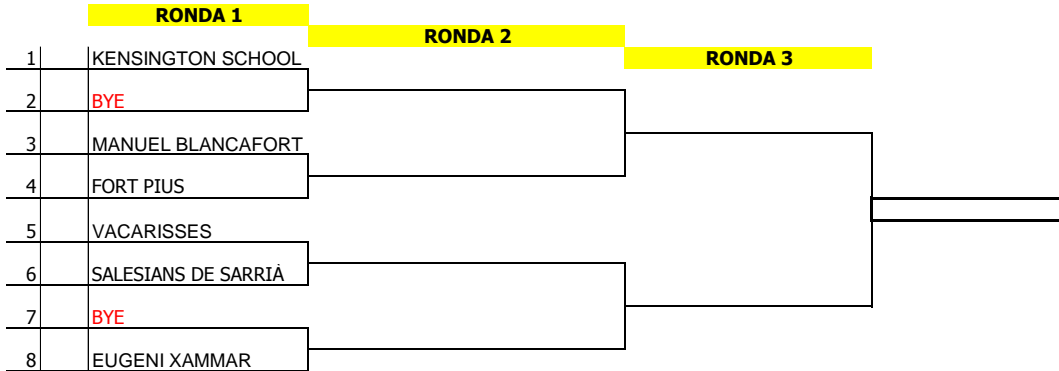

9 CAMPIONAT ESCOLAR DE TENNIS DE CATALUNYA
CURS 2014-2015
Trofeu Fundació Jesús Serra
QUADRE Cat BATX. masculí Província de Barcelona

HEAD Pilota Oficial dels Campionats de Catalunya
Podeu consultar els resultats a la nostra WEB <http://www.fctennis.cat>

Jutge Arbitre
JORDI MARGÓ