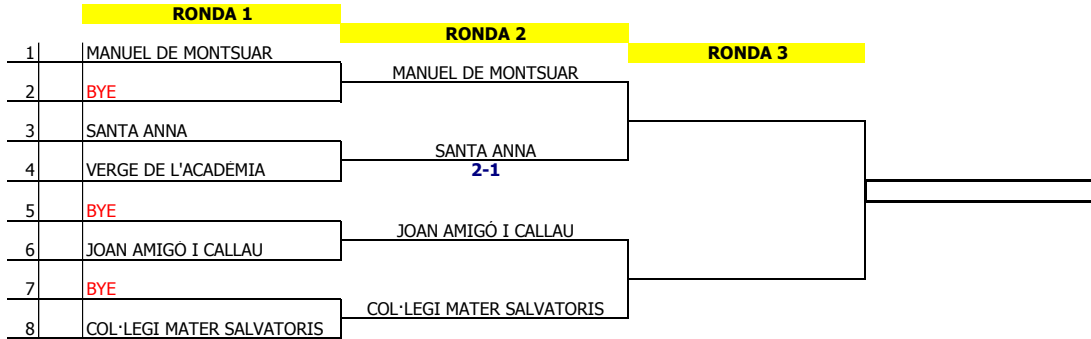

9 CAMPIONAT ESCOLAR DE TENNIS DE CATALUNYA
CURS 2014-2015
Trofeu Fundació Jesús Serra
QUADRE Cat E.S.O masculí Província de Lleida

HEAD Pilota Oficial dels Campionats de Catalunya
Podeu consultar els resultats a la nostra WEB <http://www.fctennis.cat>

Jutge Àrbitre
JORDI MARGÓ
